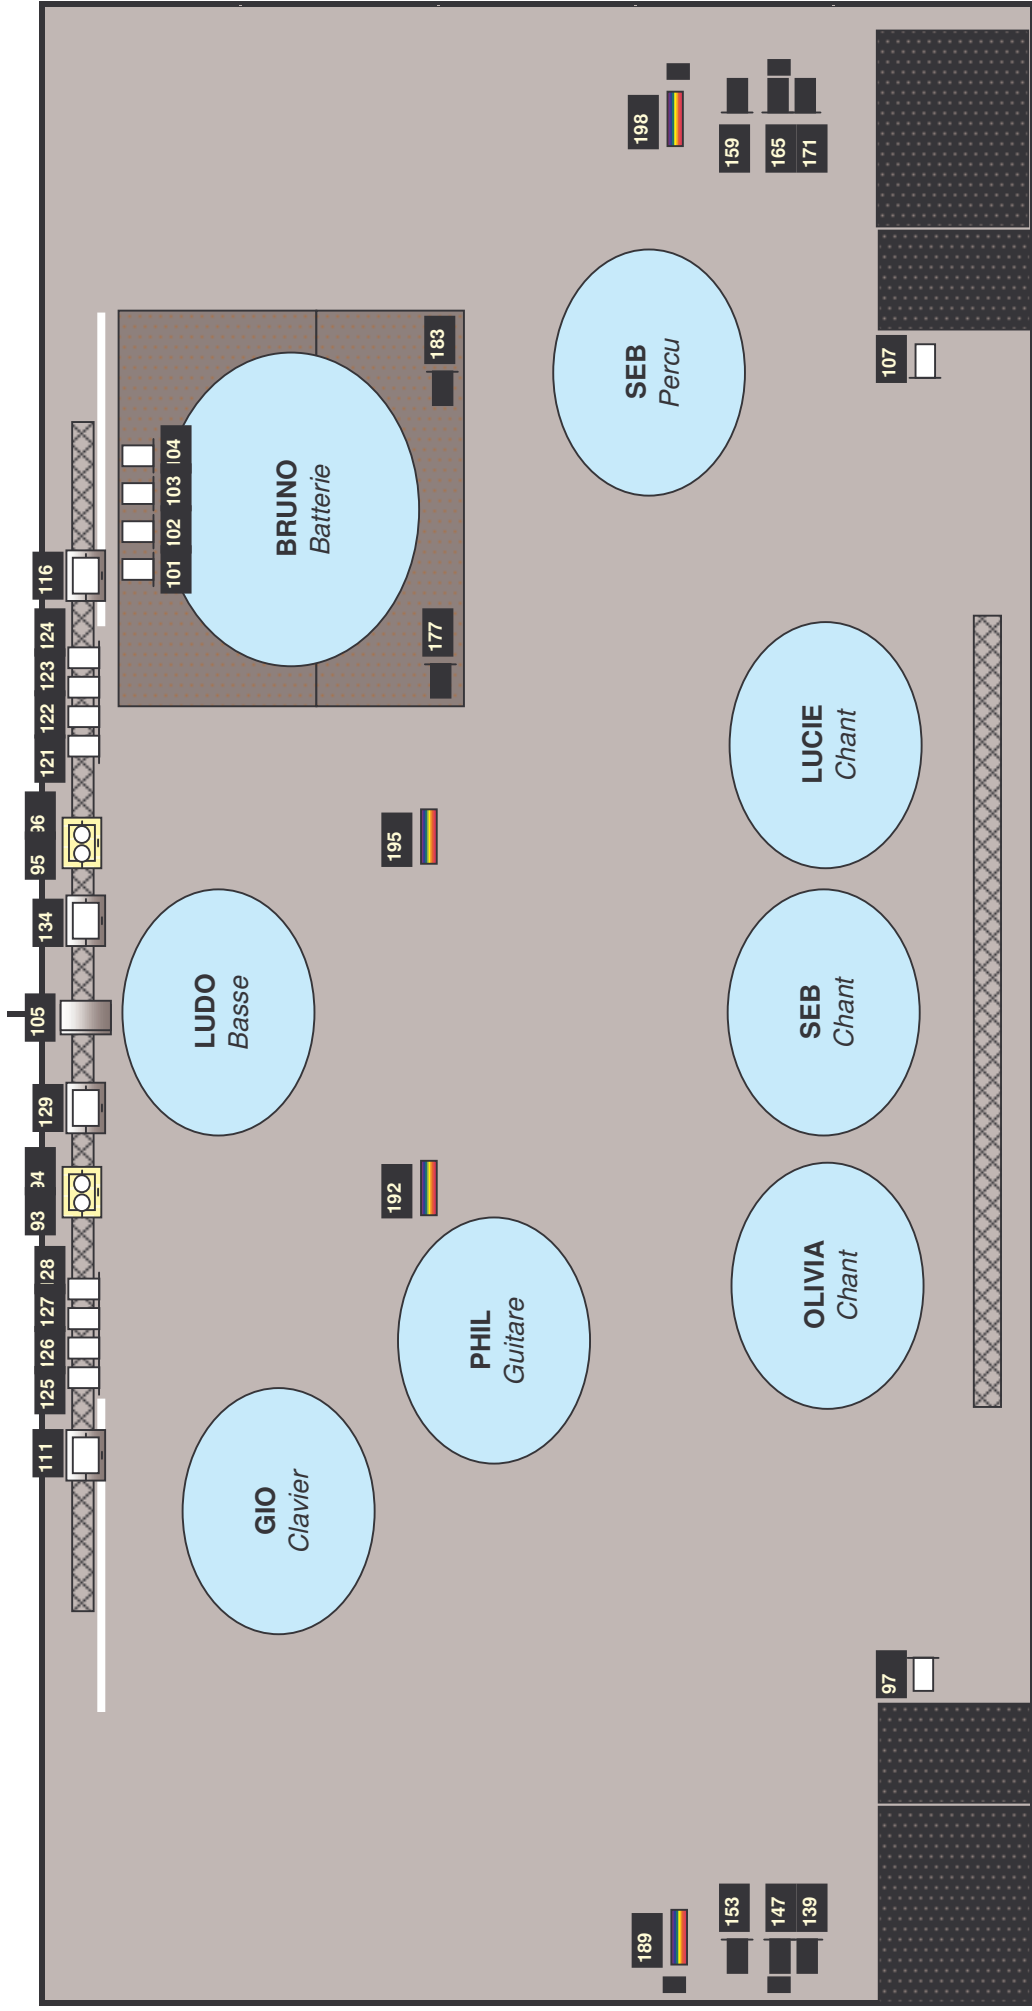

# PLAN DE FEU - Orchestre EVASION

-  Lyre type stairville
-  Blinder dichro
-  Effet type Geni spyro

-  PAR 64 Leds
-  PAR blanc
-  Dalle à leds

# EVASION